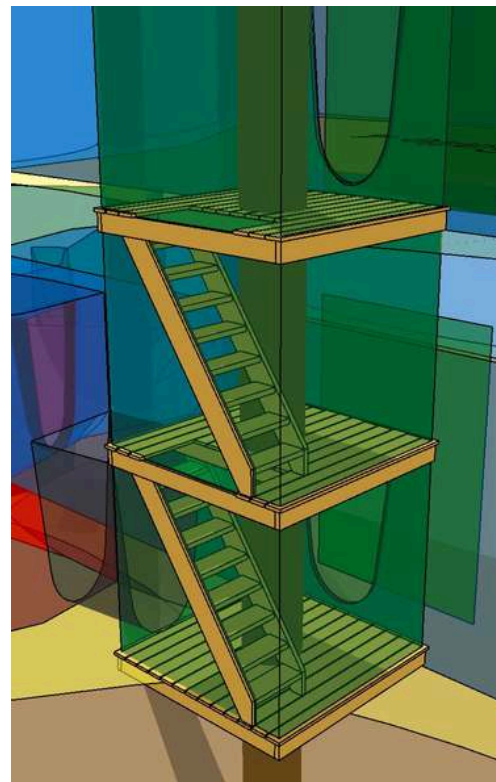

PLATEFORMES

Superposées

Caractéristiques :

- Plusieurs plateformes les unes au dessus des autres
- Bois douglas brut
- Taille modulable
- Garde corps modulable : en bois, en filet, en bois et filet

Fabriqué en Bretagne