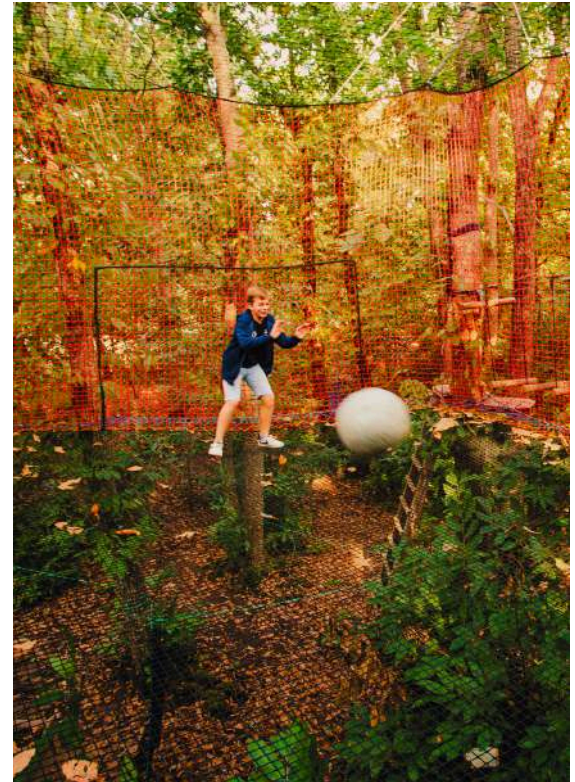

BUT DE FOOT

Caractéristiques :

- Incrustation dans le mur
- Différentes couleurs possible
- Sur mesure

Confectionné en Bretagne