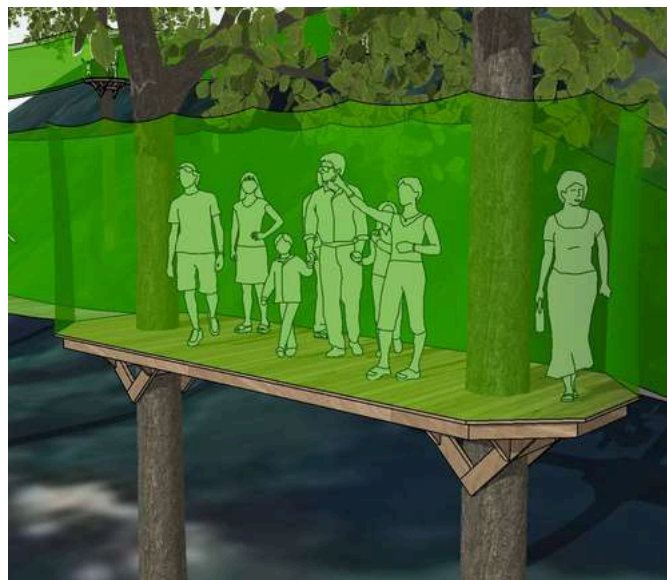

## Caractéristiques :

- Bois douglas brut
- Taille modulable (environ 12 m<sup>2</sup>)
- Garde corps modulable : en bois, en filet, en bois et filet

Fabriqué en Bretagne