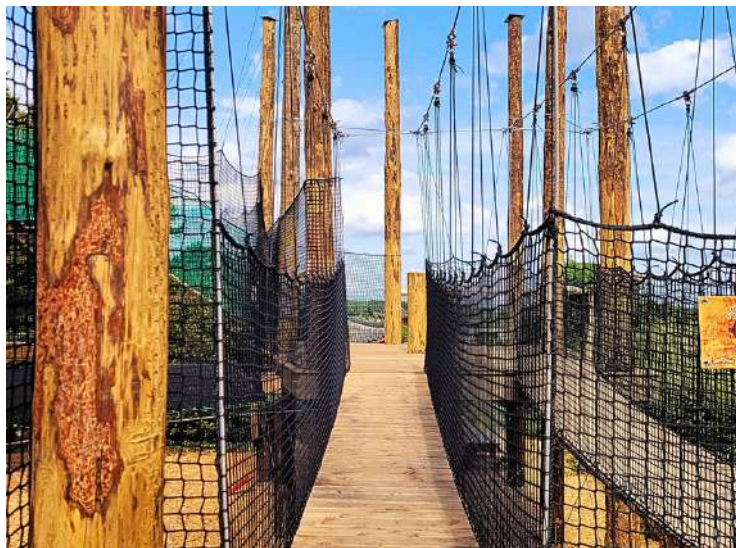

CHEMINEMENT

Grand confort

Caractéristiques :

- Sur mesure
- Plusieurs coloris
- Passerelle largeur 1m
- Idéal pour les accès PMR

Fabriqué en Bretagne