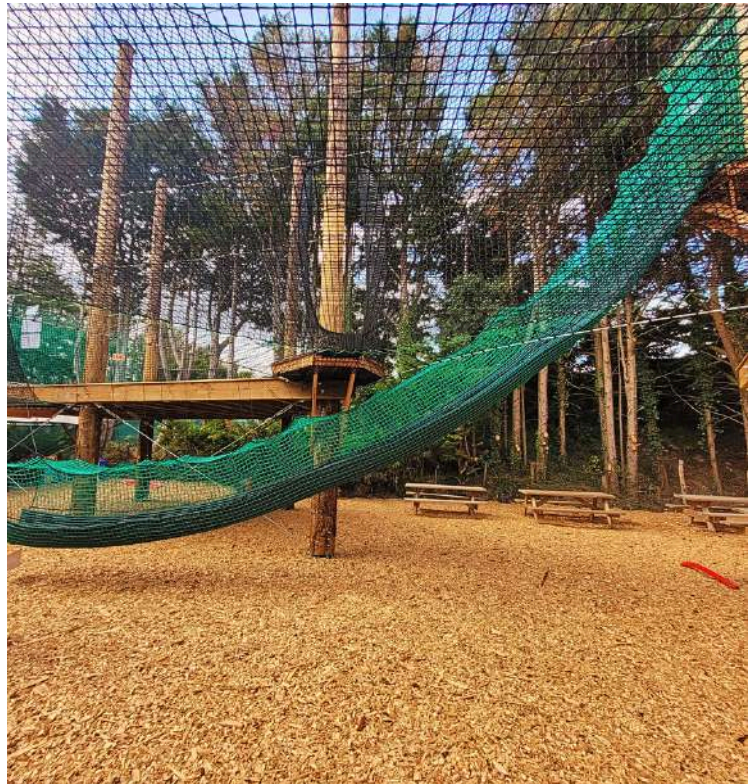

TOBOGGAN

DYNAMIQUE

Caractéristiques :

- En tuyaux souple PEHD 32mm
- En filet pour les murs
- Possibilité d'ajouter une fermeture en filet en bout du toboggan

Confectionné en Bretagne