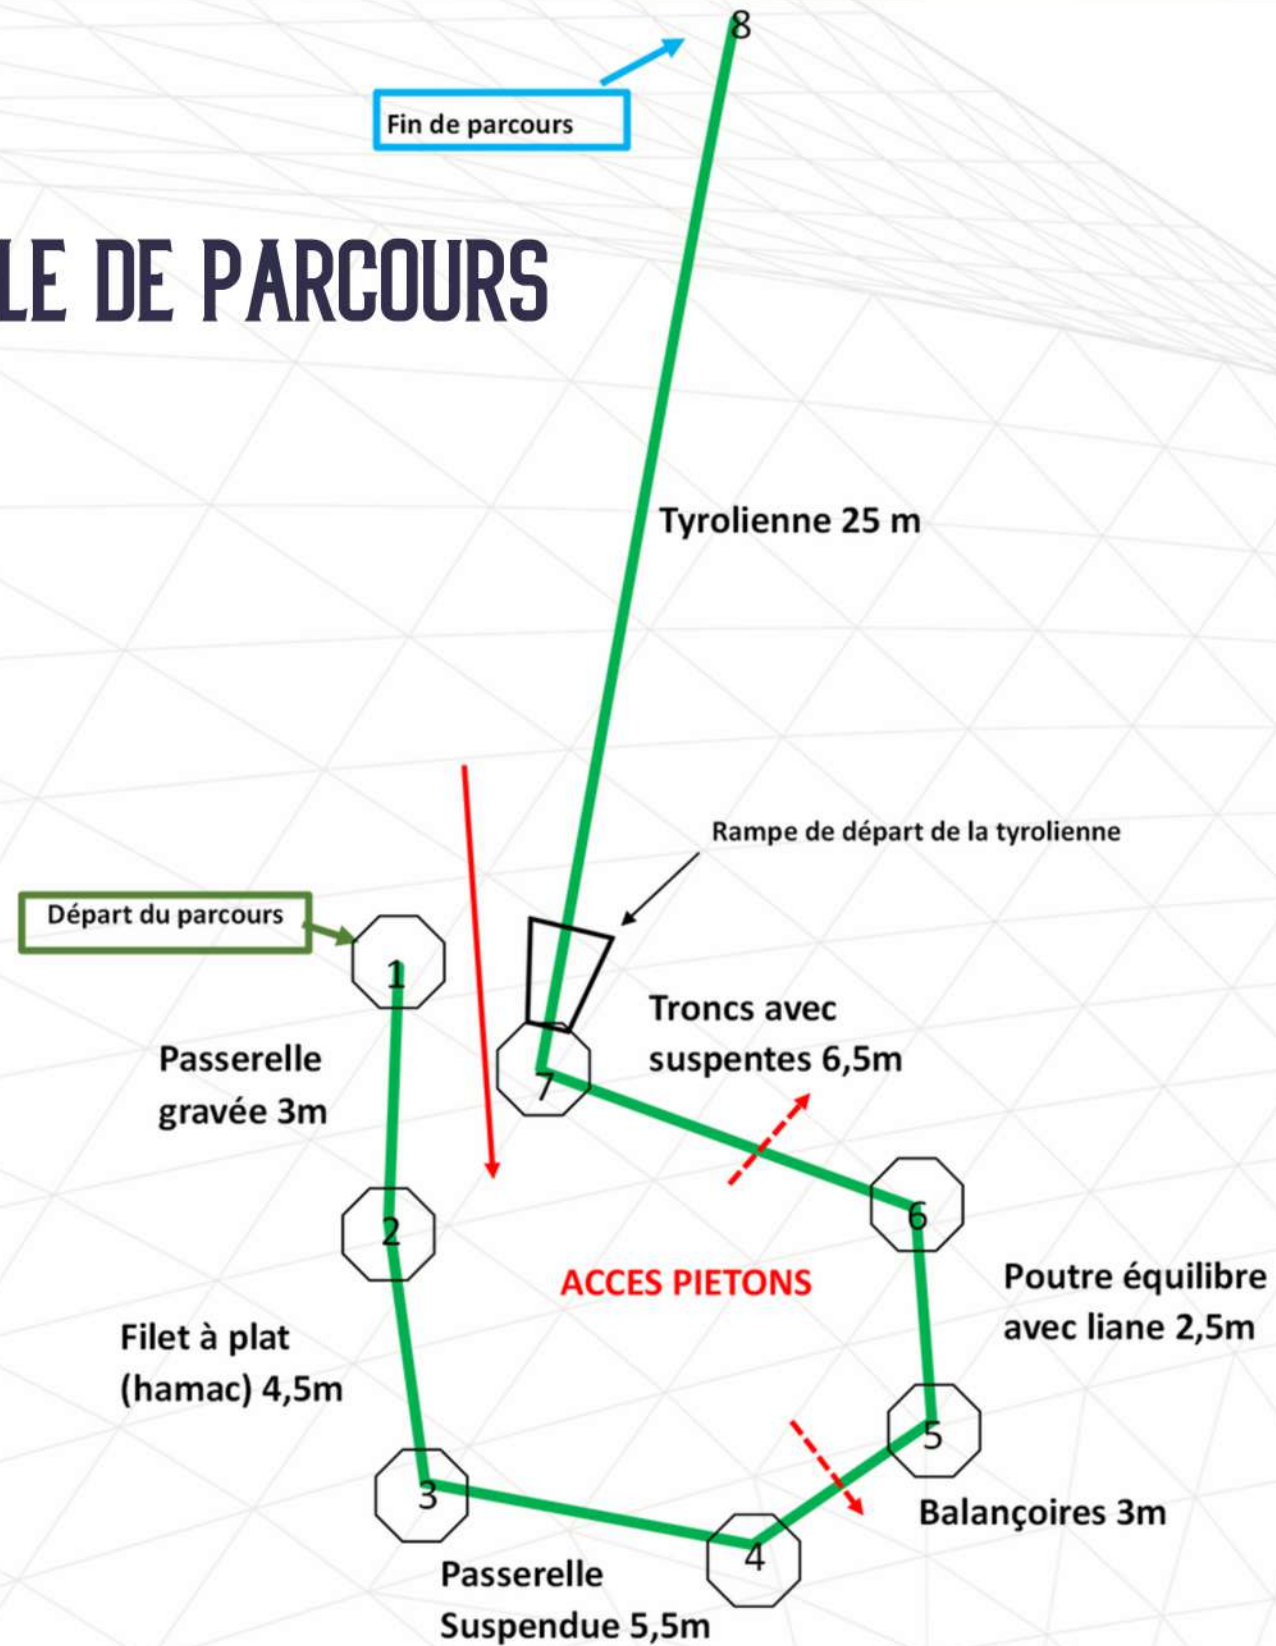

EXEMPLE DE PARCOURS