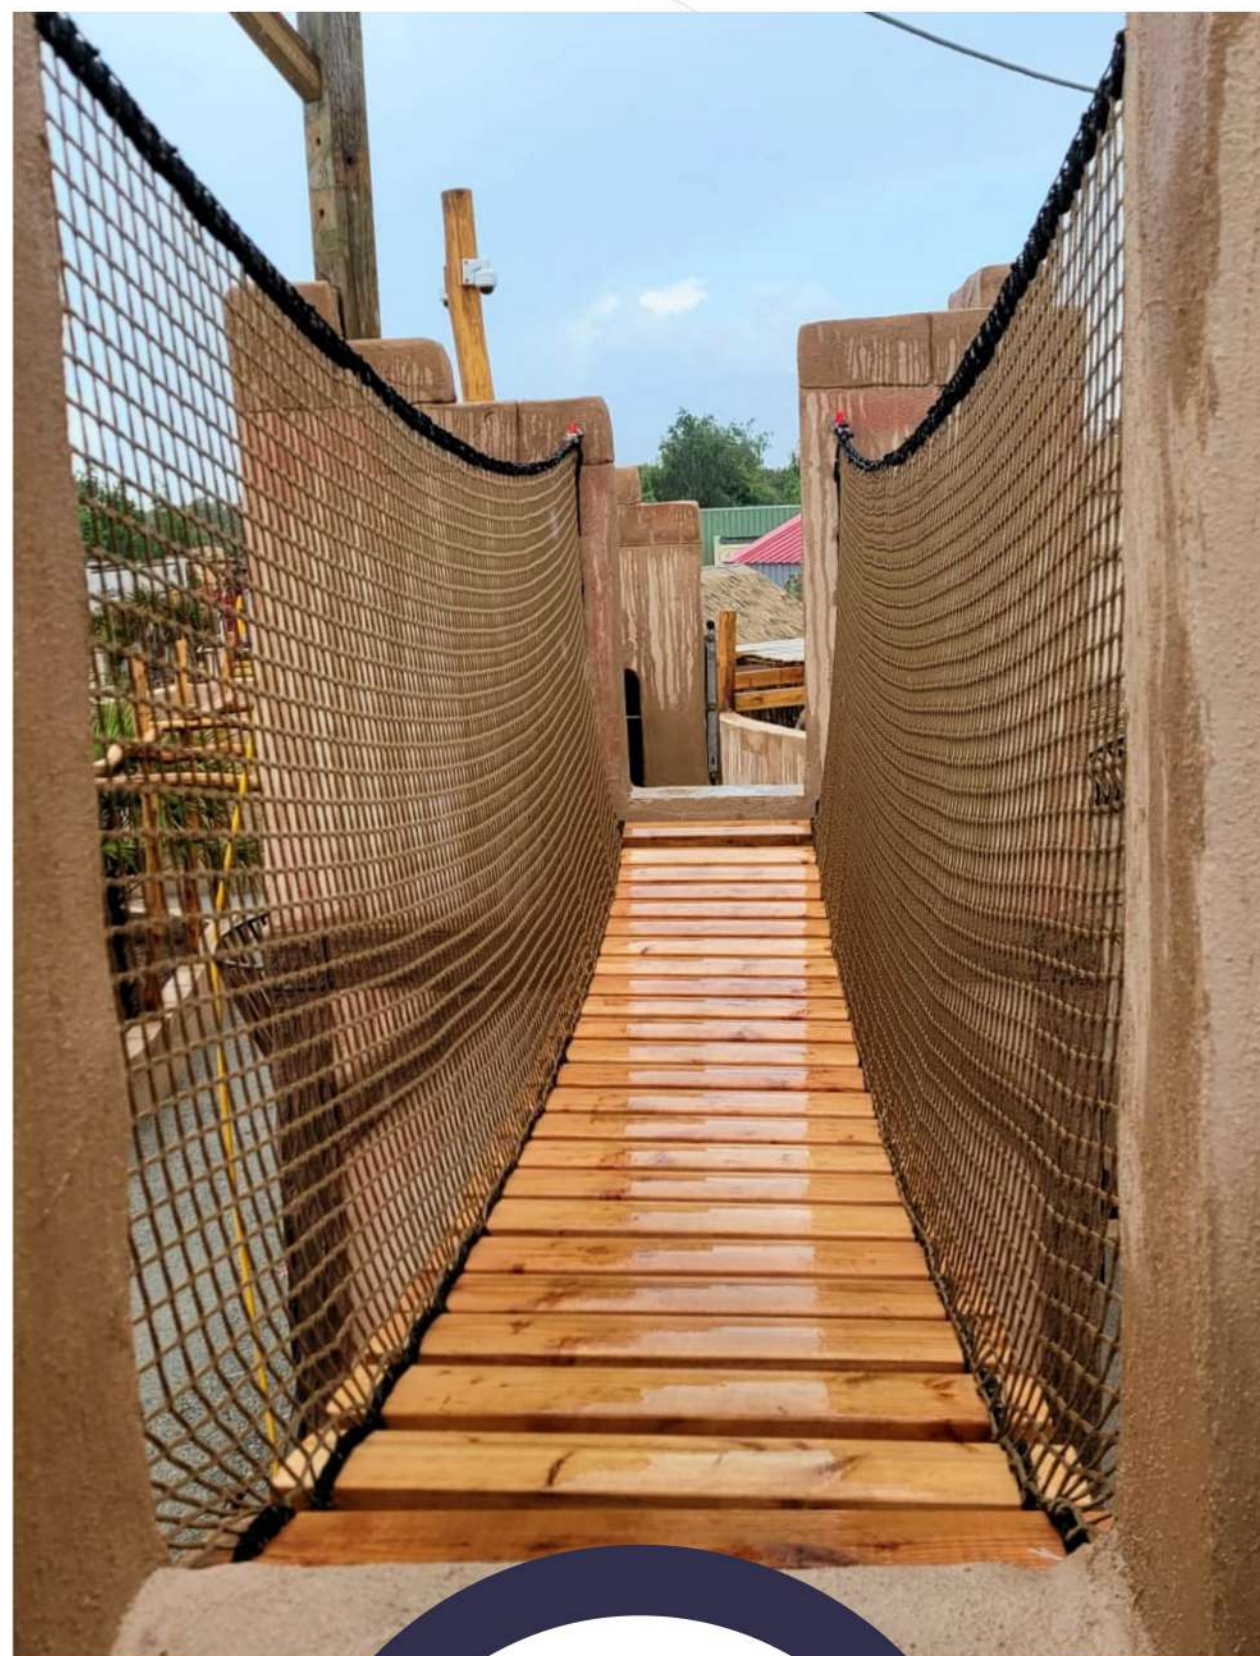

**EXEMPLES
ATELIERS**