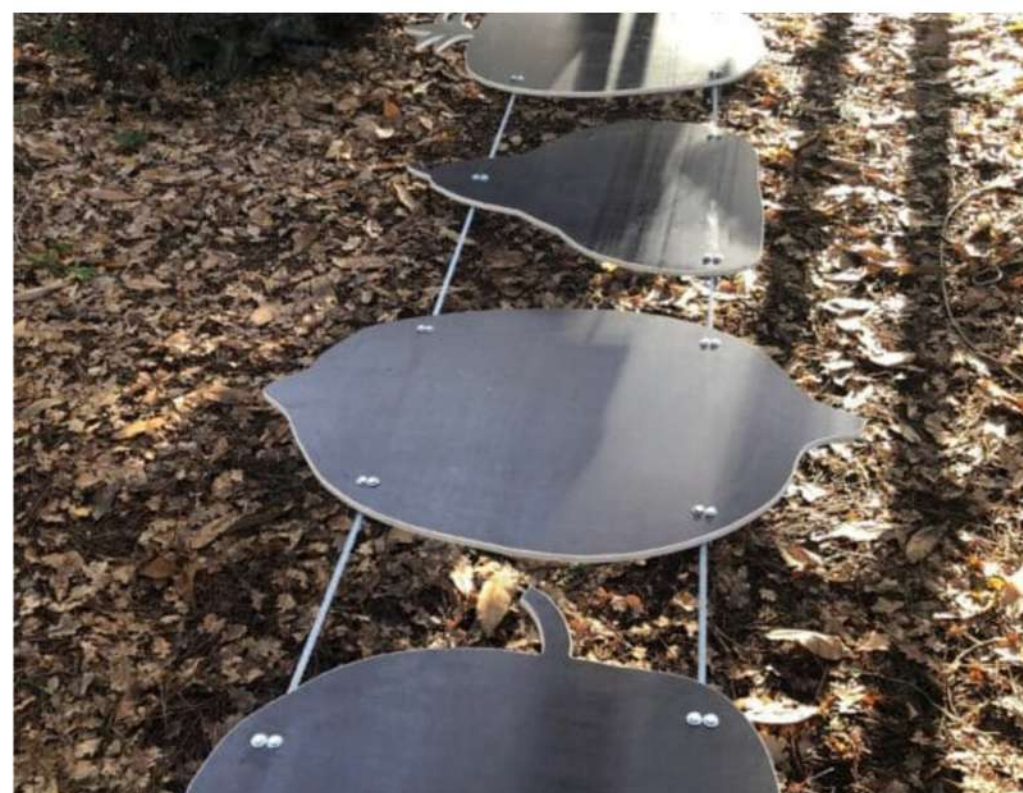

**EXEMPLES
ATELIERS**